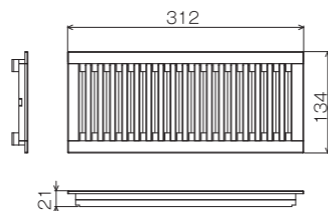

木製ガラリ

[ファン込] ¥75,240 (税抜価格¥68,400)

樹種:3種類

ヒノキ
KFN-DCF-1005-HN