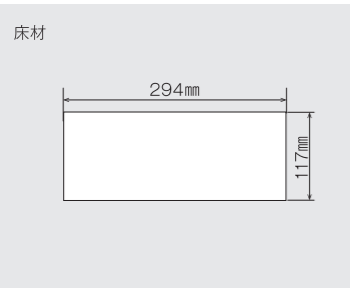

オーク
KFN-DCF-1005-OK

オーク無塗装 塗装専用
KFN-DCF-1005-OM

開口寸法平面

樹脂ガラリ 木製ガラリ 共通

製品仕様 (ファン)

本体寸法 幅303mm×奥行112mm×高さ305mm

本体重量 2.9kg
電源 AC100V
定格周波数 50Hz/60Hz

| 風量モード | 1 | 2 | 3 | 4 | 5 |
|-----------|----|-----|-----|-----|-----|
| 風量 (m³/h) | 90 | 120 | 150 | 180 | 220 |
| 消費電力 (w) | 2 | 3 | 4 | 6 | 8 |