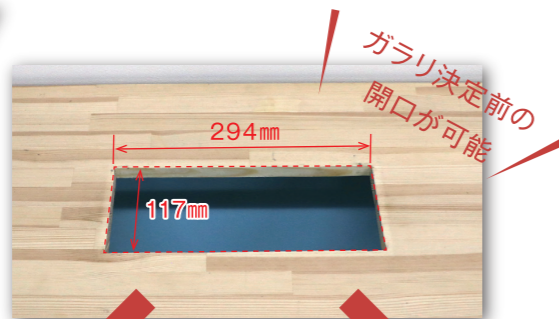

簡単メンテナンス

ドライバー1本で
取り外しが可能

ファンの
メンテナンスも可能

開口寸法は1パターン

■木製ガラリ取付時

■樹脂ガラリ取付時

豊富なカラー展開

室内排気ガラリと同じ7色