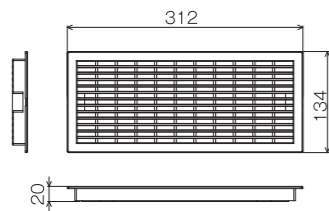

Lala fan S

楽々 ファン エス

樹脂ガラリ

[ファン込] ¥65,890 (税抜価格¥59,900)

カラー:7色

アイボリー
KFN-DCF-1004-IV