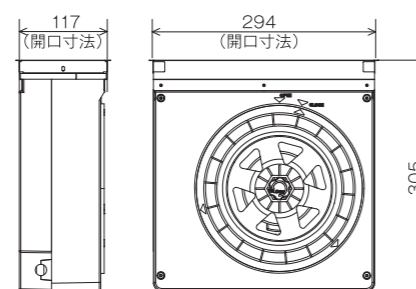

オーク
KFN-DCF-1005-OK

オーク無塗装 塗装専用
KFN-DCF-1005-OM

開口寸法平面

樹脂ガラリ 木製ガラリ 共通

製品仕様 (ファン)

本体寸法 幅303mm×奥行112mm×高さ305mm

本体重量 2.9kg
電源 AC100V
定格周波数 50Hz/60Hz

| 風量モード | 1 | 2 | 3 | 4 | 5 |
|-----------|----|-----|-----|-----|-----|
| 風量 (m³/h) | 90 | 120 | 150 | 180 | 220 |
| 消費電力 (w) | 2 | 3 | 4 | 6 | 8 |