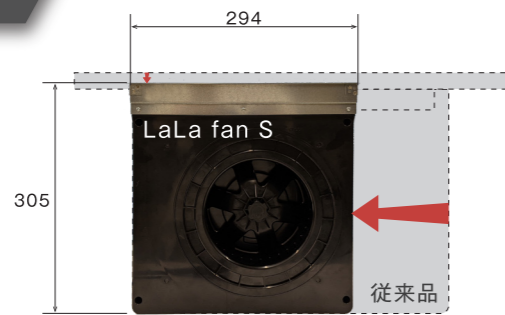

楽々 ファン エス

風量 5段階 調整機能付

お問合せ

株式会社 **マーベックス**
<https://www.mahbex.com>

〒579-8013 大阪府東大阪市西石切町1丁目11-30 新石切駅前ビル5F
TEL:072-943-1825 FAX:072-943-1826 E-mail:info@mahbex.com

コンパクトな本体

土台、大引き455mm間にも
設置が可能

■設置イメージ