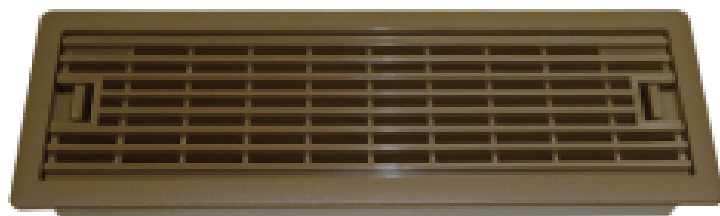

# 室内給排気ガリ色見本

## 室内給気口

アイボリー

ナチュラル

ダークブラウン

## 室内排気口

アイボリー

ナチュラル

ダークブラウン