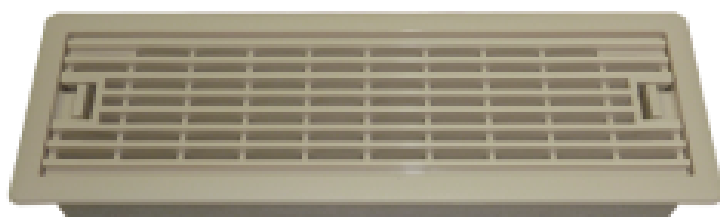

# 室内給排気ガリ色見本

## 室内給気口

アイボリー

ナチュラル

ダークブラウン

## 室内排気口

アイボリー

ナチュラル

ダークブラウン